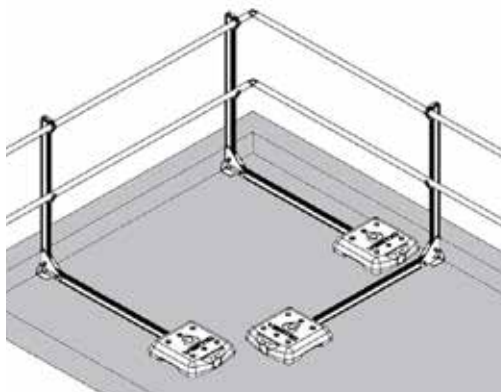

BARANDILLA PLEGABLE AUTOPORTANTE RECTO O ACODADO