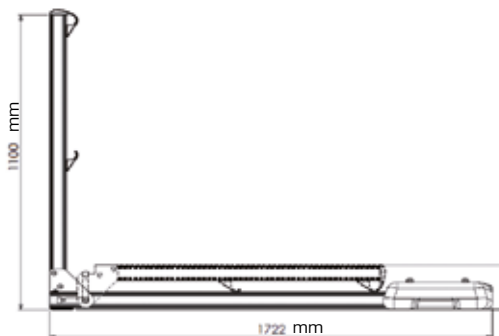

BARANDILLA PLEGABLE AUTOPORTANTE RECTO O ACODADO