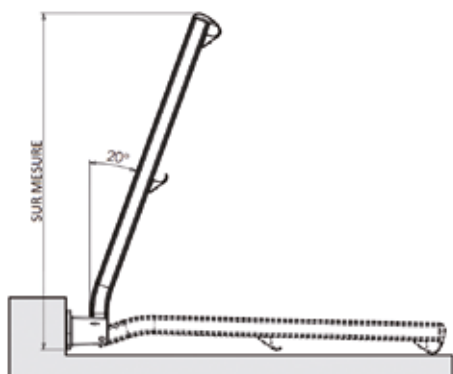

## BARANDILLA PLEGABLE RECTO O ACODADO CONTRA CORNISA

### Tubo de larguero y bajo larguero

AL-LISSE

En aluminio extrusionado de 36mm. Entregado en longitudes de 3m y estrechado en una extremidad.

AL-EAR

### Mordaza de ángulo articulada

Permite la realización de ángulos de 70° a 180°. Cómodamente ajustable in situ. Equipado con un tornillo de mano cautivo

### Conjunto poste recto contra cornisa

La cubierta cuenta con un desplazamiento (70 mm) para garantizar la compatibilidad con el parapeto existente

Montaje de la pletina con 2 fijaciones M10 (no suministradas).