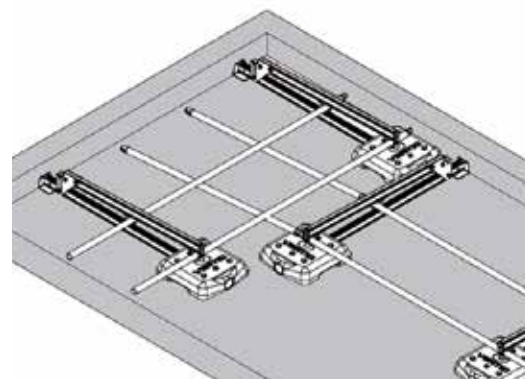

## BARANDILLA PLEGABLE RECTO O ACODADO CONTRA CORNISA

## BARANDILLA PLEGABLE AUTOPORTANTE RECTO O ACODADO

### Mordaza de ángulo articulada

Permite la realización de ángulos de 70° a 180°. Cómodamente ajustable in situ. Equipado con un tornillo de mano cautivo

### Conjunto poste recto contrapesado

AL-A.ELDR

Contrapeso de hormigón, plastificado. Pata delantera en acero galvanizado (caliente), con protección EPDM.

AL-A.SLDR