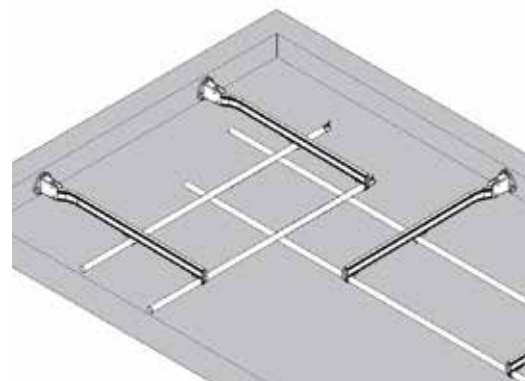

## BARANDILLA PLEGABLE RECTO O ACODADO CONTRA CORNISA

### Mordaza de ángulo articulada

Permite la realización de ángulos de 70° a 180°. Cómodamente ajustable in situ. Equipado con un tornillo de mano cautivo

### Conjunto poste recto contrapesado

AL-A.ELDR

Contrapeso de hormigón, plastificado. Pata delantera en acero galvanizado (caliente), con protección EPDM.

AL-A.SLDR

### Conjunto poste recto contra cornisa

La cubierta cuenta con un desplazamiento (70 mm) para garantizar la compatibilidad con el parapeto existente

Montaje de la pletina con 2 fijaciones M10 (no suministradas).